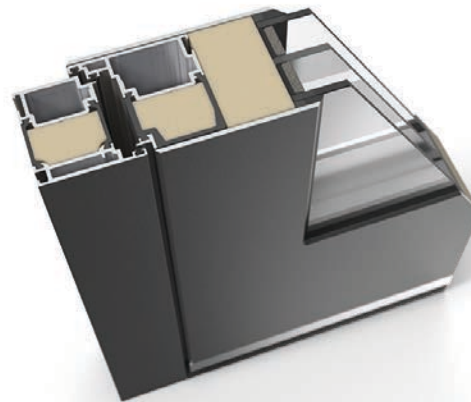

LEVEL

U_D (U-Wert) = 0,67 W/m²K

Zylinderlänge innen / außen: 45/50 mm

Rahmenbreite 75 mm

Flügelbreite 89 mm

3-fach Verglasung

RC2, RC3 Zertifikat (Mehrpreis)