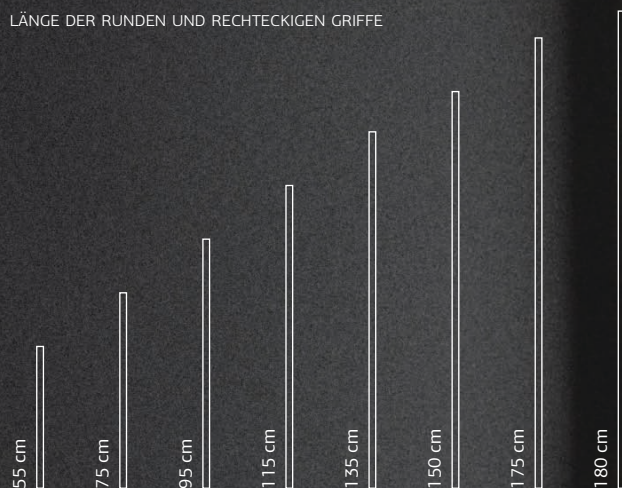

Außengriff und Licht-Upgrades

Der Außengriff ist der persönlichste Teil der Tür. Jeder Bewohner berührt ihn unzählige Male im Jahr, deshalb widmet NEUFFER den Türgriffen ganz besondere Aufmerksamkeit. Für jedes Modell wählen wir eine der Grundformen aus, rund oder rechteckig, und bestimmen die dazu passende Länge. Wer die visuelle Wirkung seiner Tür intensivieren und ihr eine persönlichere Note geben will, kann Upgrades aus mehreren Serien einzigartiger Beleuchtungselemente wählen, die auf einer patentierten Technologie basieren und mit den renommierten internationalen German Design Award 2019 ausgezeichnet wurden.

LÄNGE DER RUNDEN UND RECHTECKIGEN GRIFFE

Weitere Infos zu allen verfügbaren Griffsystemen und Beleuchtungs-Upgrades erhalten Sie von unseren Kundenberatern.

GRUNDFORMEN

RUND

RUND

ECKIG

ECKIG

NERO
EDITION