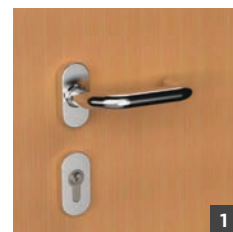

Innenansicht,  
Öffnung nach  
DIN: links

Außenansicht,  
Öffnung nach  
DIN: links

Klarglas

Innendrücker

Drei kompakte  
3D-Aufsatzbänder  
(SOFT)

Drei kompakte  
3D-Aufsatzbänder  
(LEVEL)

3-Punkt-Sicherheitsver-  
riegelung ARMO