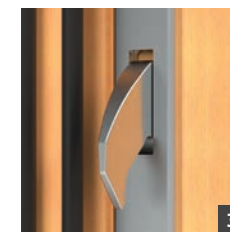

Innenansicht,  
Öffnung nach  
DIN: links

Außenansicht,  
Öffnung nach  
DIN: links

Klarglas

Innendrücker

Drei kompakte  
3D-Aufsatzbänder  
(SOFT)

Drei kompakte  
3D-Aufsatzbänder  
(LEVEL)

3-Punkt-Sicherheitsver-  
riegelung ARMO