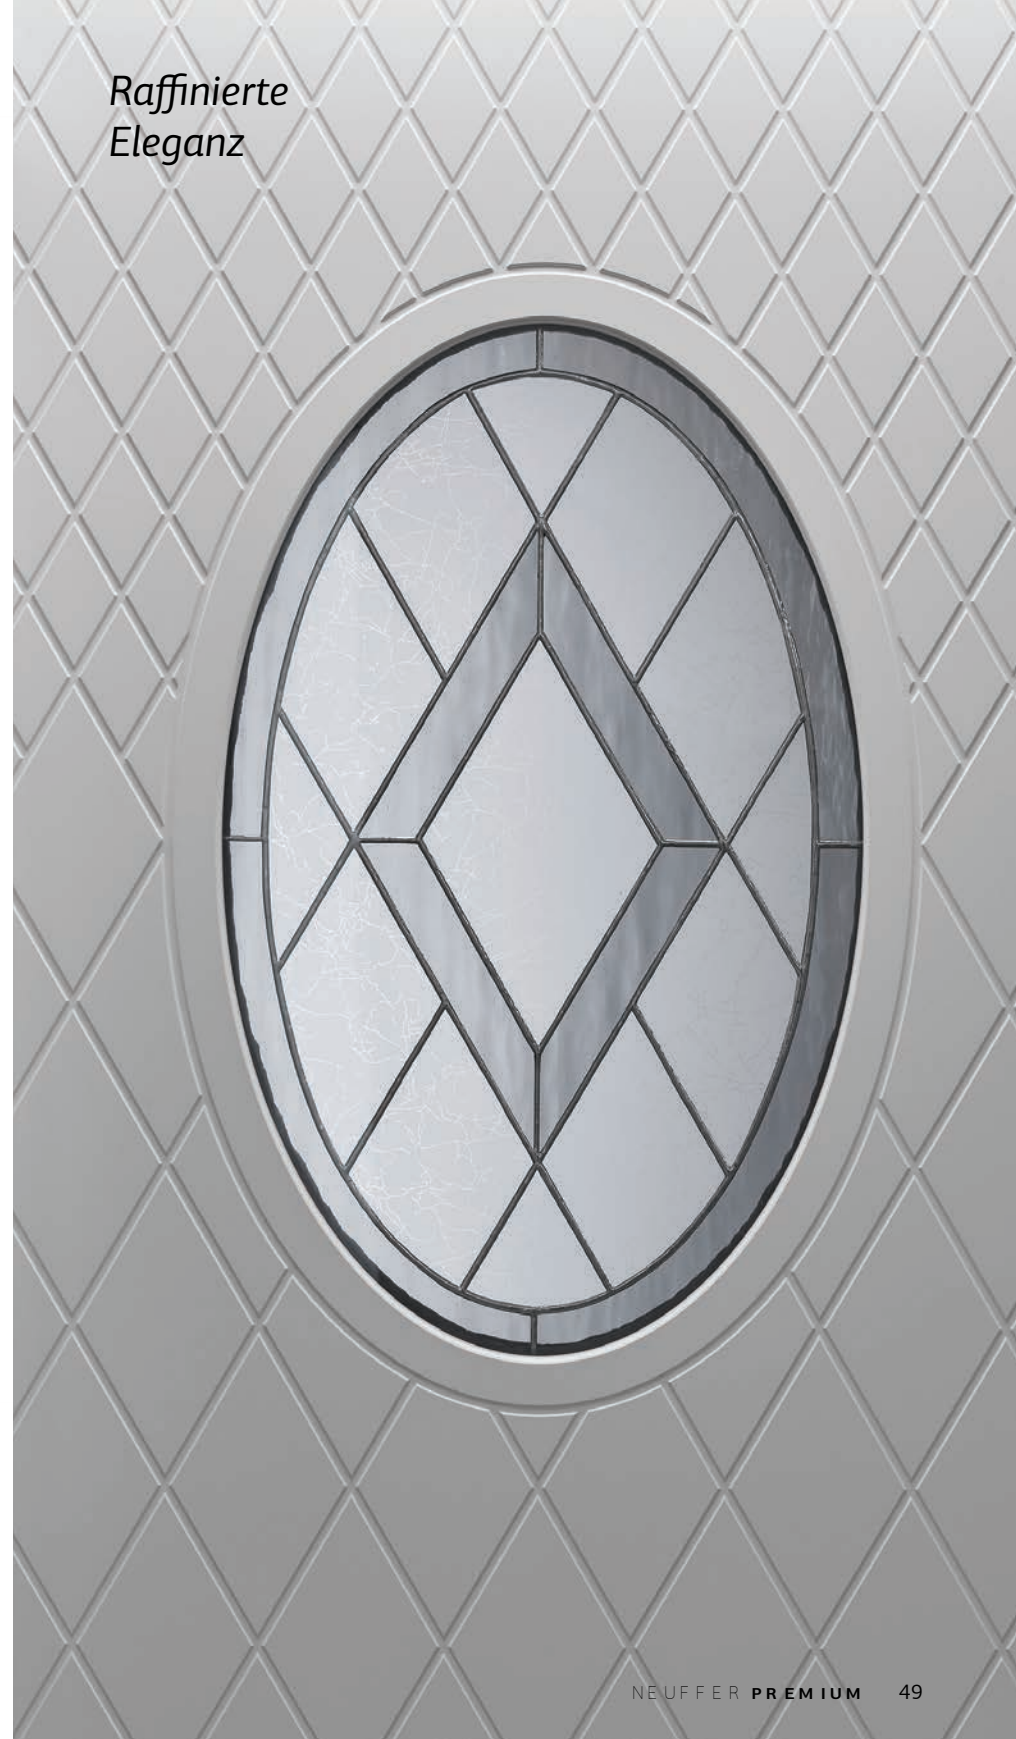

3320 - ALU | HOLZ-ALU

*Farbe RAL 3000 MATT / Bleiverglasung mit Motiv / Außengriff RUND180 /
Dekorativer Wetterschenkel 6444*

Raffinierte
Eleganz