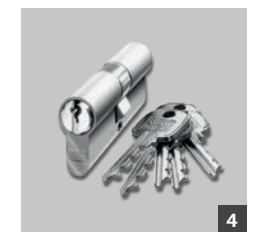

Innenansicht,  
Öffnung nach  
DIN: links

Außenansicht,  
Öffnung nach  
DIN: links

Klarglas

Innendrücker

Drei kompakte  
3D-Aufsatzbänder  
(SOFT)

Drei kompakte  
3D-Aufsatzbänder  
(LEVEL)

3-Punkt-Sicherheitsver-  
riegelung ARMO

Profizylinder ARMO 1  
mit 5 Schlüsseln