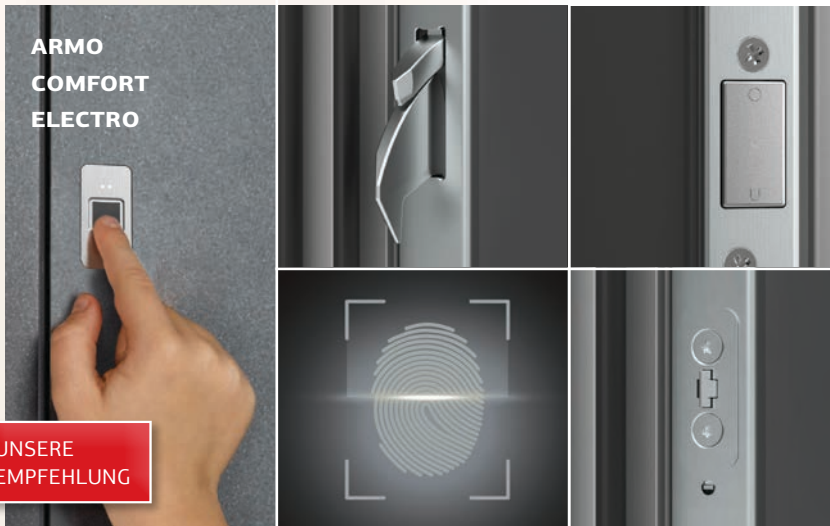

Sicherheit und Komfort in Perfektion

ARMO

Klassische Dreipunktverriegelung mit modernem Sicherheits-Zylinderschloss mit zwei massiven Haken und fünf Schlüsseln.

- Aufrüstung mit noch sicherer Fünfpunktverriegelung ARMO MAX möglich.

ARMO COMFORT

Upgrade der Standardausführung ARMO mit

- automatischer mechanischer Verriegelung und
- Einstellung gegen Aussperren, mittels derer sich die Tür durch leichten Druck bequem von außen öffnen lässt.

ARMO COMFORT ELECTRO MIT FINGERSCANNER

- hoher Komfort bei unübertroffener Sicherheit
- ermöglicht Anschluss an Fernbedienungssysteme und Fingerabdruckscanner
- ermöglicht motorbetriebene Entriegelung ohne Schlüssel und automatische mechanische Verriegelung.

Powered by:

Wenden Sie sich bitte an das Verkaufsteam, um weitere Informationen zum Sicherheits-Sortiment zu erhalten.