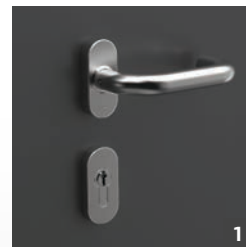

 3-fach Verglasung

 RC2 Zertifikat (Mehrpreis)

Klarglas

Innendrücker

Drei kompakte  
3D-Aufsatzbänder  
in Türfarbe

3-Punkt-Sicherheitsverriegelung ARMO

Profilzylinder ARMO 1  
mit 5 Schlüsseln

Powered by  
**SCHÜCO**