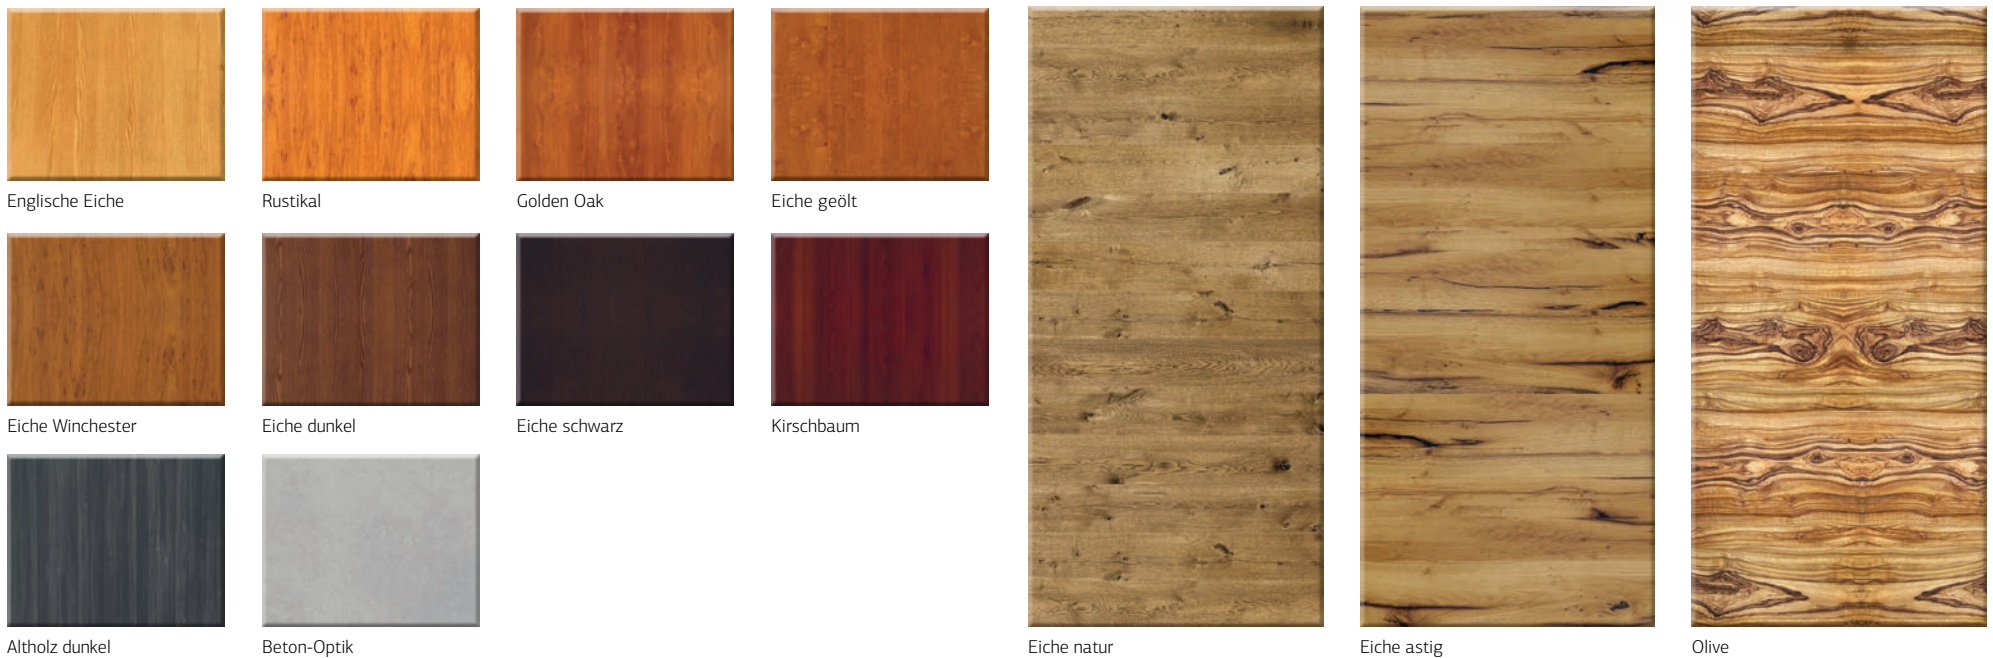

FARBEN ALU HOLZDEKOR