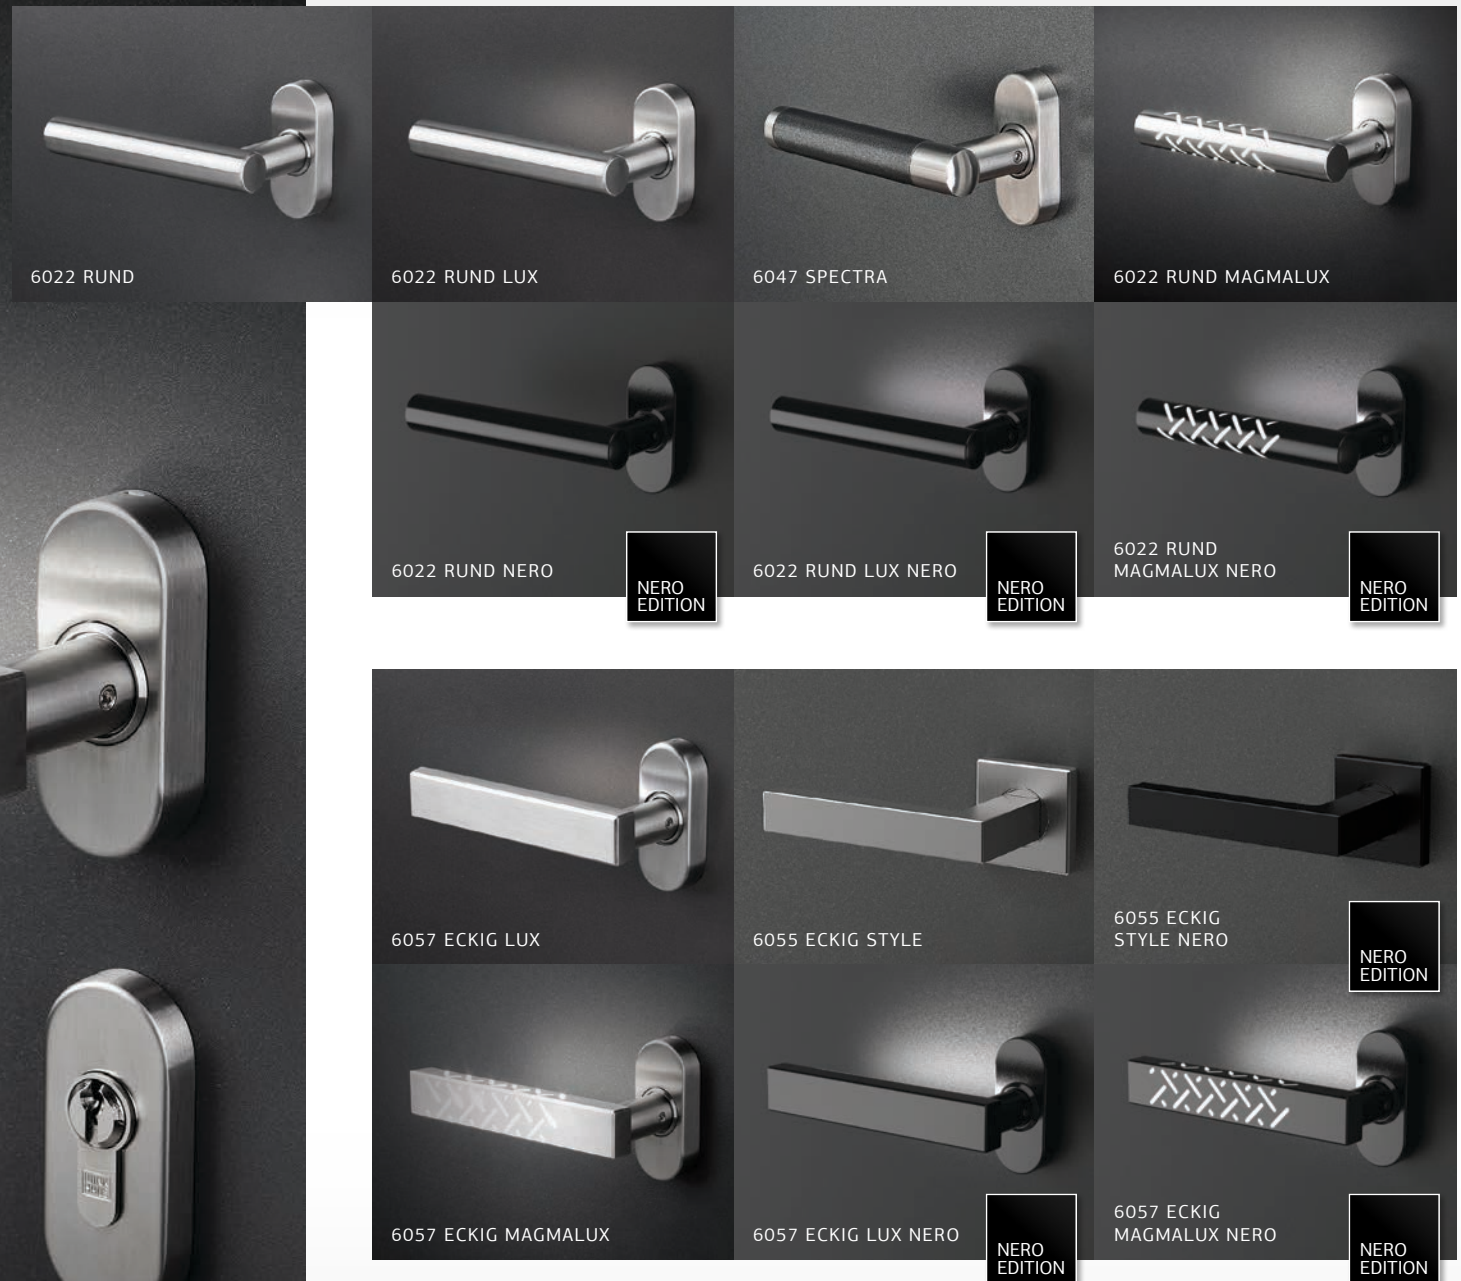

## CRYSTALUX

An dem Ort, an dem die Hand den Griff berührt, begrüßt sie ein großes, poliertes Kristallglas mit wunderbaren Formen und Reflexionen. Der Eindruck eines in Metall gehüllten Edelsteins fällt besonders im Dunkeln auf, wenn er magisch erstrahlt.

RUND  
CRYSTALUX

ECKIG  
CRYSTALUX

RUND  
CRYSTALUX

ECKIG  
CRYSTALUX

NERO  
EDITION

# Zubehör

Der Außengriff ist der persönlichste Teil der Tür. Jeder Bewohner berührt ihn tausende Male, deshalb widmet MDT EEDQ ihnen ganz besondere Aufmerksamkeit.

Weitere Informationen über verfügbares Zubehör erhalten Sie bei Ihrem Händler.