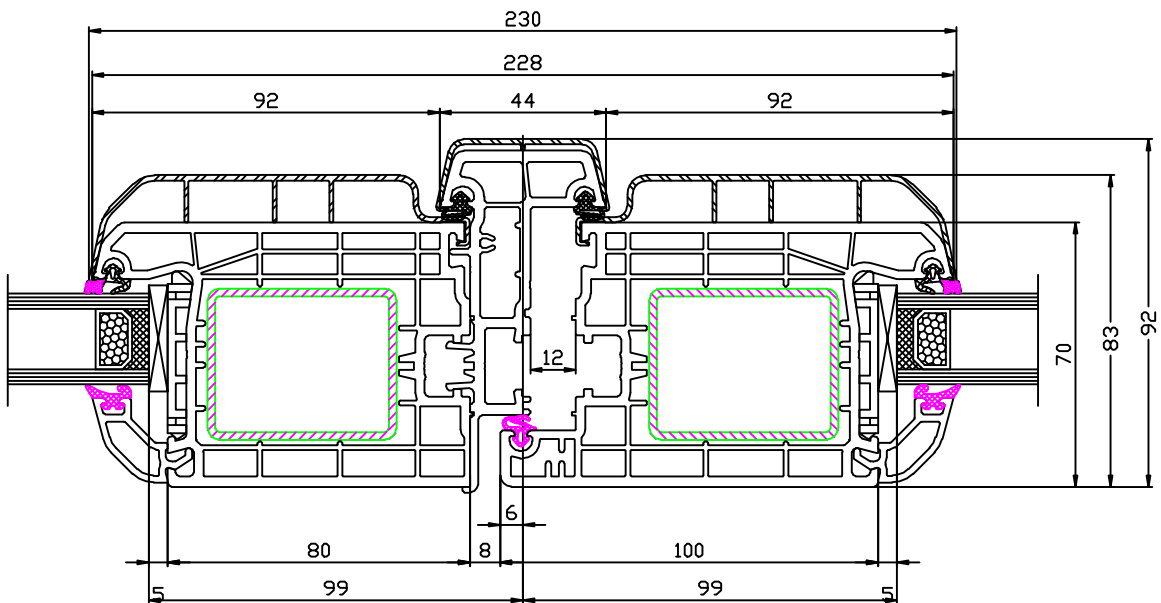

Twin-Set Ideal 4000 Haustür

Seitenteile nur als separate
Festelemente lieferbar (koppeln)

140 433 - 120 876 - 246 094
HT Schnitt unten mit Schwelle

Seitenteile nur als separate
Festelemente lieferbar (koppeln)

140 433 - 120 876 - 246 094
HT Schnitt unten mit Neubauschwelle
und wahlfreier Verbreiterung

Achtung: Im System Twin-Set sind keine
aussen öffnenden Türen lieferbar

Twin-Set Ideal 4000 Haustür

140 433 - 140 465 - 140 433 - 120 876

Stulp-Haustür

140 403 - 140 433 - 120 876

Schnitt links+rechts+oben

Achtung: Im System Twin-Set sind keine aussen öffnenden Türen lieferbar