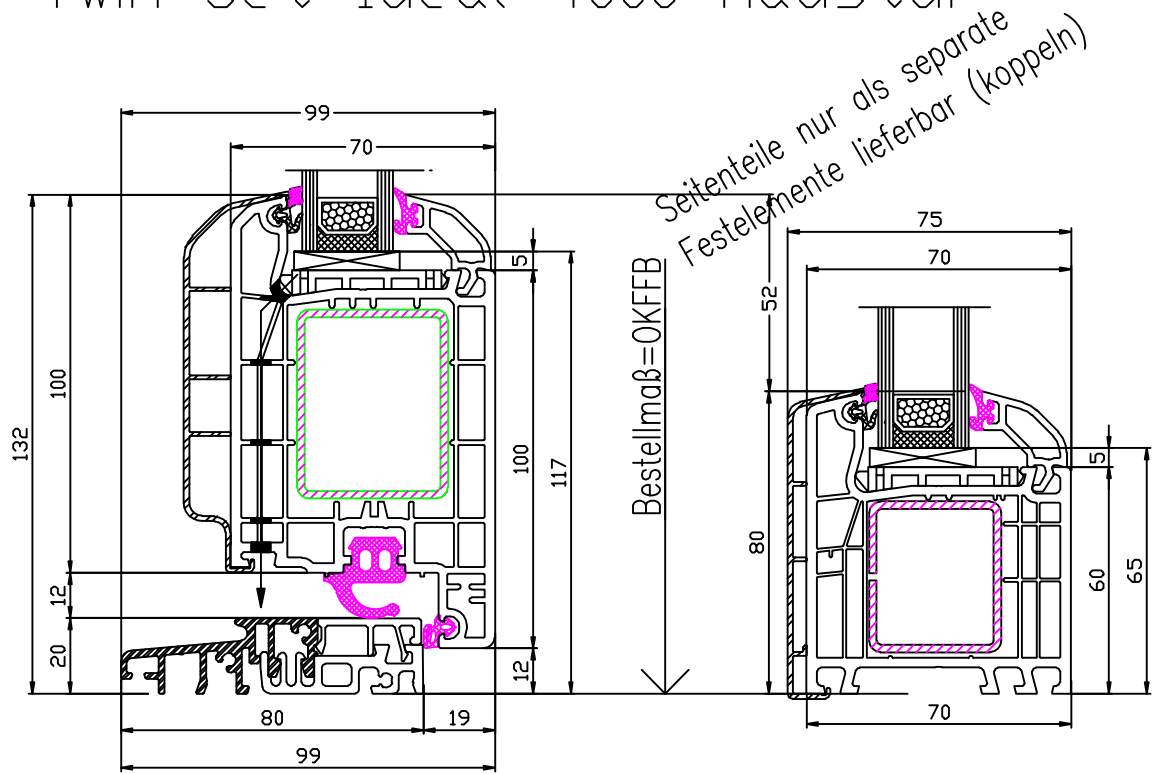

Twin-Set Ideal 4000 Haustür

Seitenteile nur als separate
Festelemente lieferbar (koppeln)

140 433 - 120 876 - 246 094
HT Schnitt unten mit Schwelle

Seitenteile nur als separate
Festelemente lieferbar (koppeln)

140 433 - 120 876 - 246 094
HT Schnitt unten mit Neubauschwelle
und wahlfreier Verbreiterung

Achtung: Im System Twin-Set sind keine
aussen öffnenden Türen lieferbar

Twin-Set Ideal 4000 Haustür

140 433 - 140 465 - 140 433 - 120 876

Stulp-Haustür

140 403 - 140 433 - 120 876

Schnitt links+rechts+oben

Achtung: Im System Twin-Set sind keine aussen öffnenden Türen lieferbar