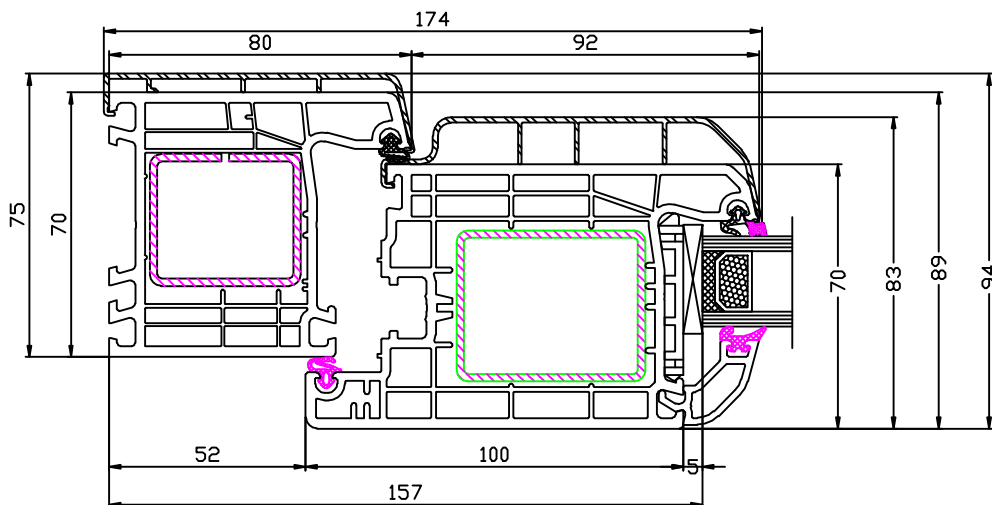

Twin-Set Ideal 4000 Haustür

Seitenteile nur als separate
Festelemente lieferbar (koppeln)

140 433 - 120 876 - 246 094
HT Schnitt unten mit Schwelle

Seitenteile nur als separate
Festelemente lieferbar (koppeln)

140 433 - 120 876 - 246 094
HT Schnitt unten mit Neubauschwelle
und wahlfreier Verbreiterung

Achtung: Im System Twin-Set sind keine
aussen öffnenden Türen lieferbar

Twin-Set Ideal 4000 Haustür

140 433 - 140 465 - 140 433 - 120 876

Stulp-Haustür

140 403 - 140 433 - 120 876

Schnitt links+rechts+oben

Achtung: Im System Twin-Set sind keine aussen öffnenden Türen lieferbar