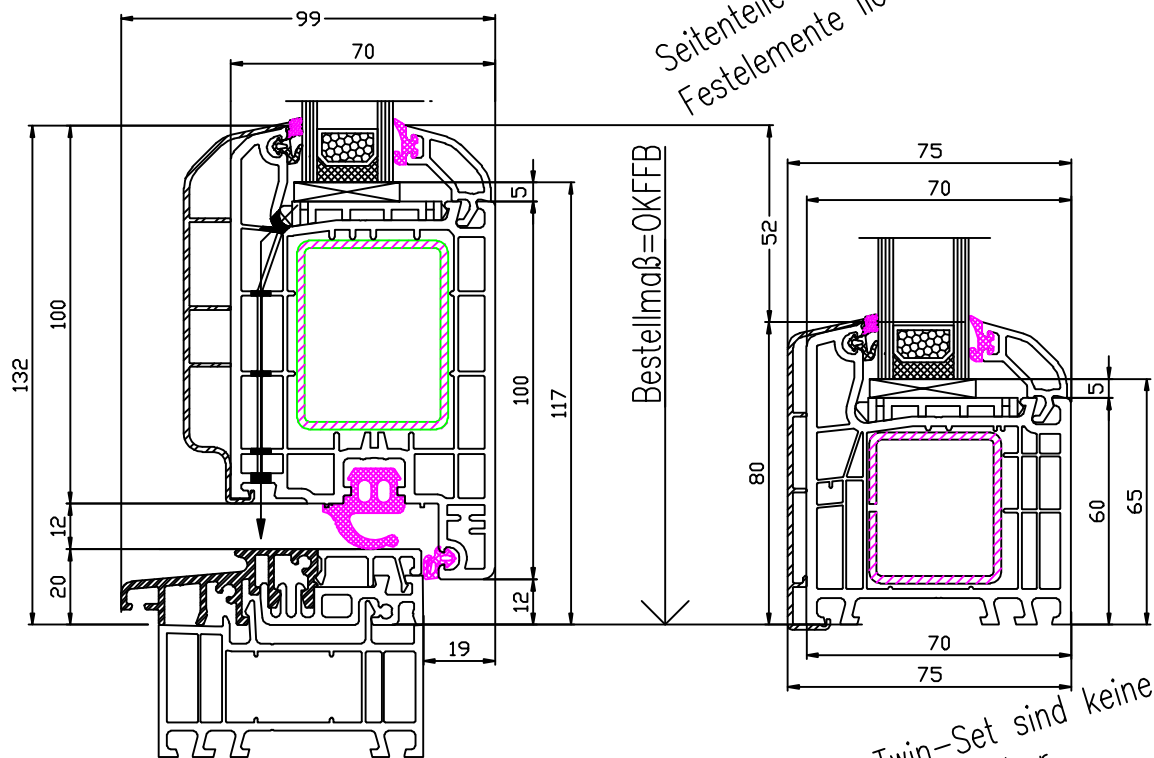

Twin-Set Ideal 4000 Haustür

Seitenteile nur als separate
Festelemente lieferbar (koppeln)

140 433 - 120 876 - 246 094
HT Schnitt unten mit Schwelle

Seitenteile nur als separate
Festelemente lieferbar (koppeln)

140 433 - 120 876 - 246 094
HT Schnitt unten mit Neubauschwelle
und wahlfreier Verbreiterung

Achtung: Im System Twin-Set sind keine
aussen öffnenden Türen lieferbar

Twin-Set Ideal 4000 Haustür

140 433 - 140 465 - 140 433 - 120 876

Stulp-Haustür

140 403 - 140 433 - 120 876

Schnitt links+rechts+oben

Achtung: Im System Twin-Set sind keine aussen öffnenden Türen lieferbar