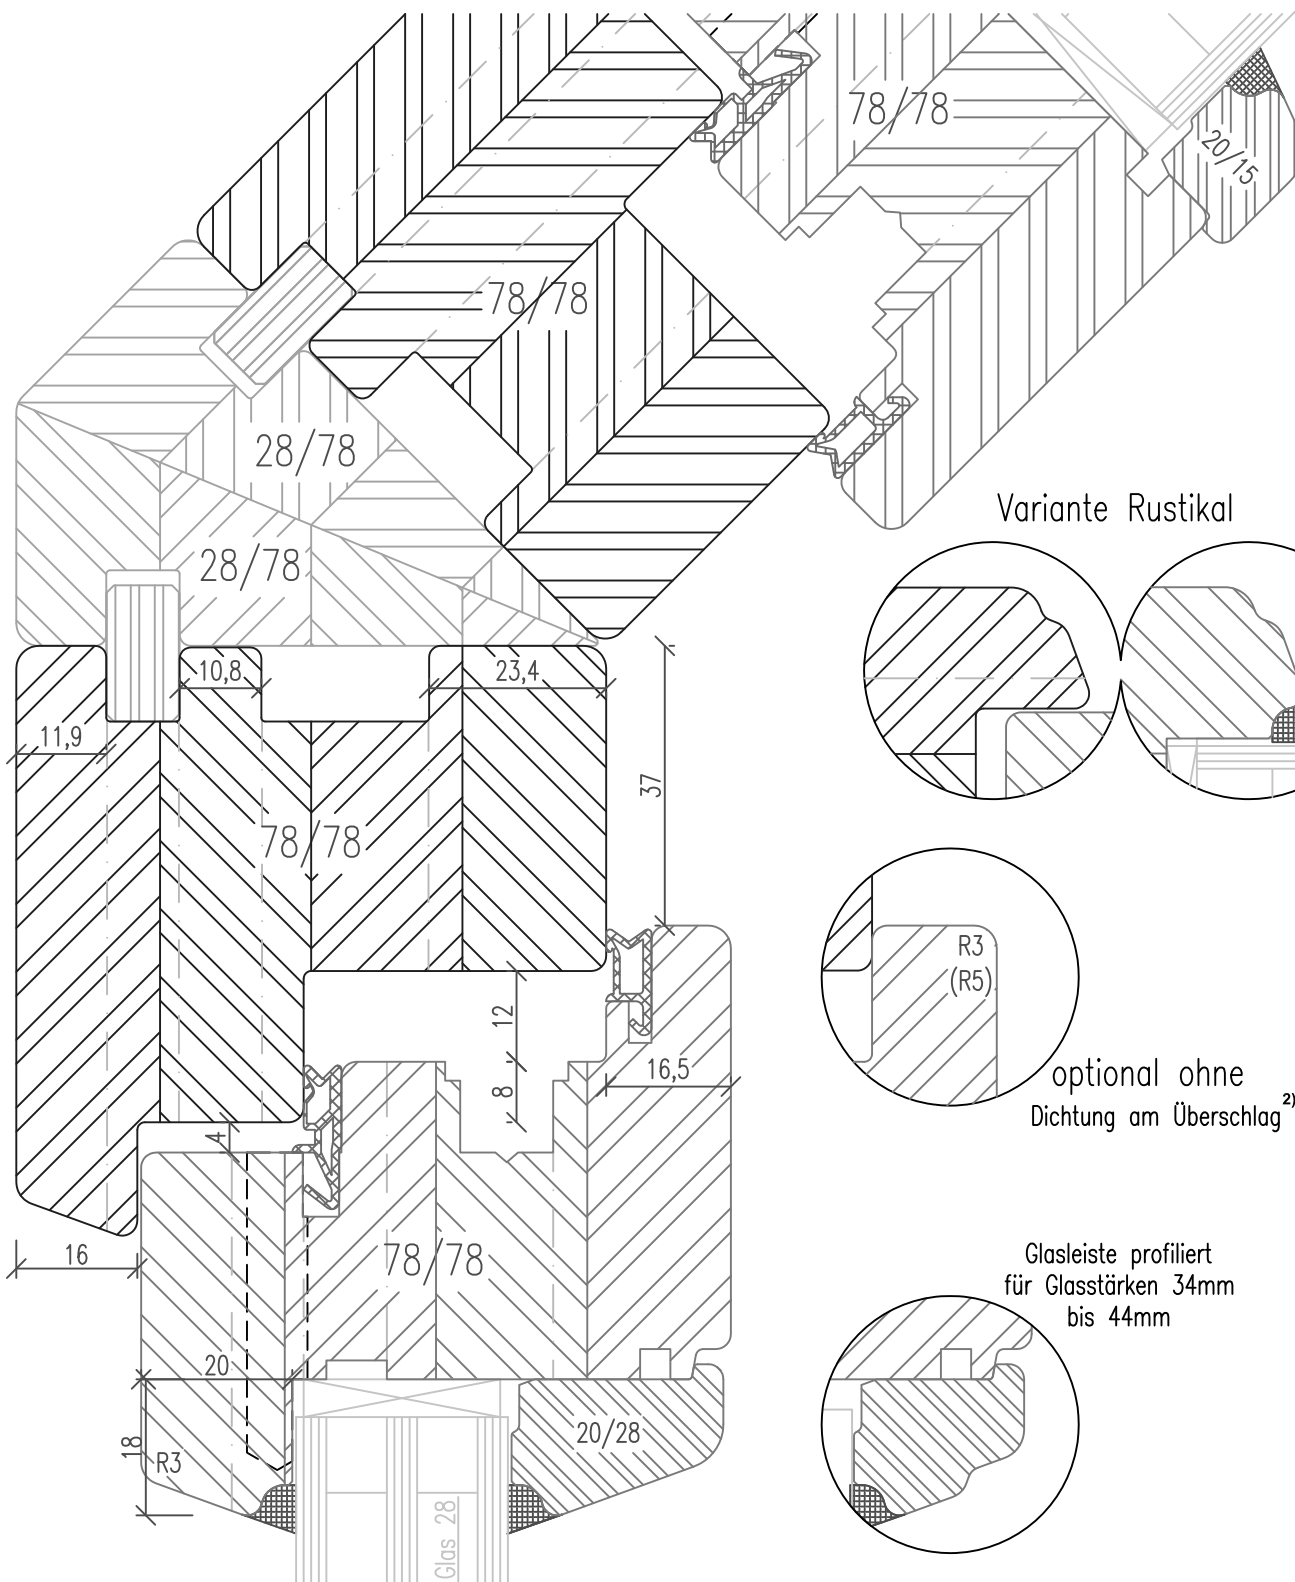

Holzfenster IV78 - ClassicLine

Eckpfosten 135°

Kleine Ausführung

Getriebeutmitte 13.15mm

Glasstärken 28mm bis 46mm

Horizontalschnitt

Variante Softline

Variante Rustikal

optional ohne
Dichtung am Überschlag²⁾

Glasleiste profiliert
für Glasstärken 34mm
bis 44mm

2) SoftLine mit Rundungsradius R5

Zeichnung ohne Gewähr; Änderungen vorbehalten

01-IV78-xC/18