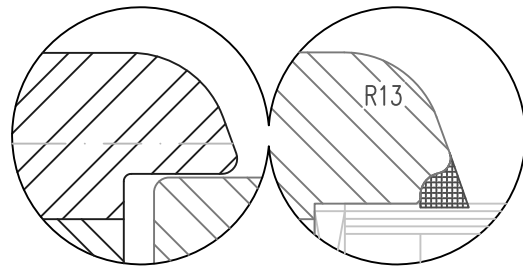

Holzfenster IV78 - ClassicLine

Eckpfosten 135°

Kleine Ausführung

Getriebeutmitte 13.15mm

Glasstärken 28mm bis 46mm

Horizontalschnitt

Variante Softline

Variante Rustikal

optional ohne
Dichtung am Überschlag²⁾

Glasleiste profiliert
für Glasstärken 34mm
bis 44mm

2) SoftLine mit Rundungsradius R5

Zeichnung ohne Gewähr; Änderungen vorbehalten

01-IV78-xC/18