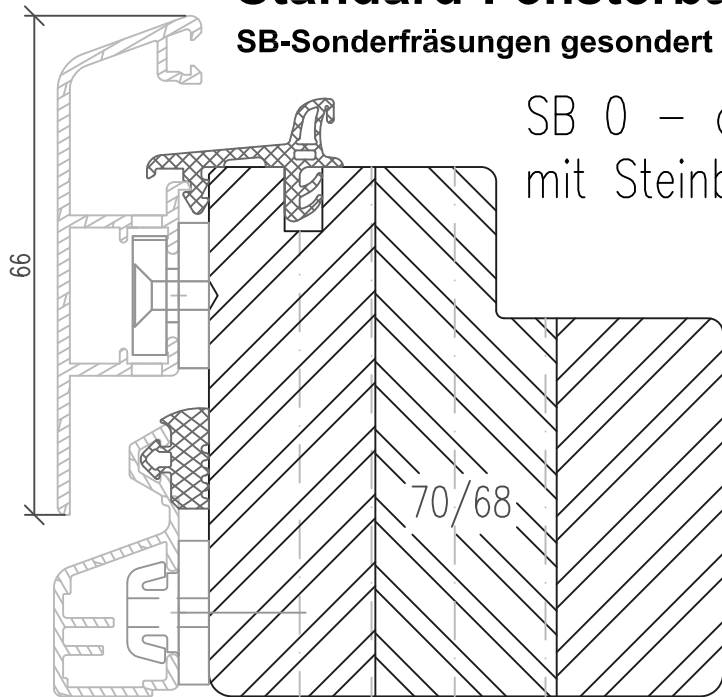

Standard-Fensterbankanschlüsse

SB-Sonderfräsungen gesondert angeben

SB 0 – ohne Fräsung
mit Steinbankanschluss

Aluschalen auch in den Größen
76mm und 86mm lieferbar
(für Sohlbankverbreiterung
80mm oder 90mm)

SB 1 – FB-Fräsung innen
mit Steinbankanschluss

SB 2 – Fräsung innen und außen

SB 3 – Alubankfräsung außen