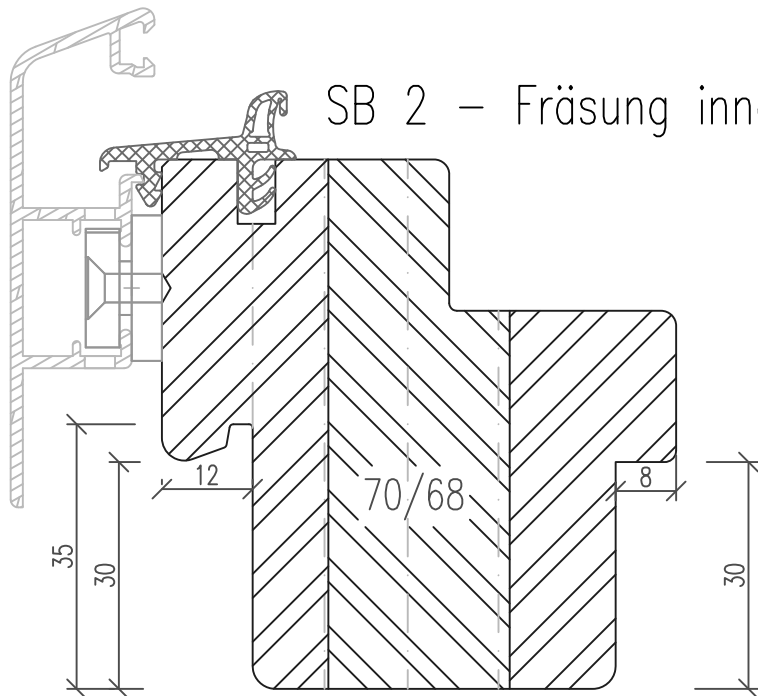

Standard-Fensterbankanschlüsse

SB-Sonderfräsungen gesondert angeben

SB 0 – ohne Fräsung
mit Steinbankanschluss

Aluschalen auch in den Größen
76mm und 86mm lieferbar
(für Sohlbankverbreiterung
80mm oder 90mm)

SB 1 – FB-Fräsung innen
mit Steinbankanschluss

SB 2 – Fräsung innen und außen

SB 3 – Alubankfräsung außen