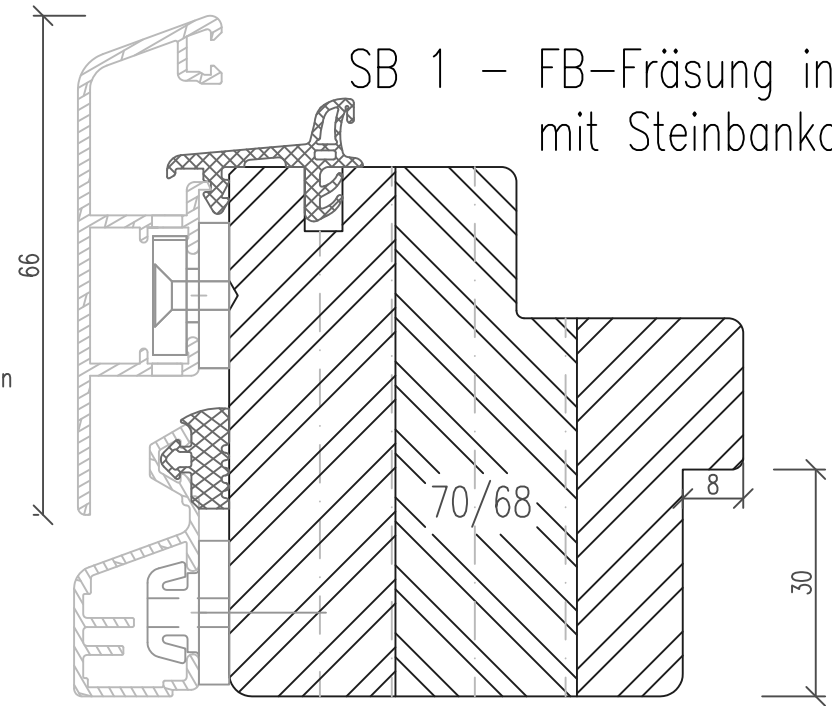

Standard-Fensterbankanschlüsse

SB-Sonderfräsungen gesondert angeben

SB 0 – ohne Fräsung
mit Steinbankanschluss

Aluschalen auch in den Größen
76mm und 86mm lieferbar
(für Sohlbankverbreiterung
80mm oder 90mm)

SB 1 – FB-Fräsung innen
mit Steinbankanschluss

SB 2 – Fräsung innen und außen

SB 3 – Alubankfräsung außen